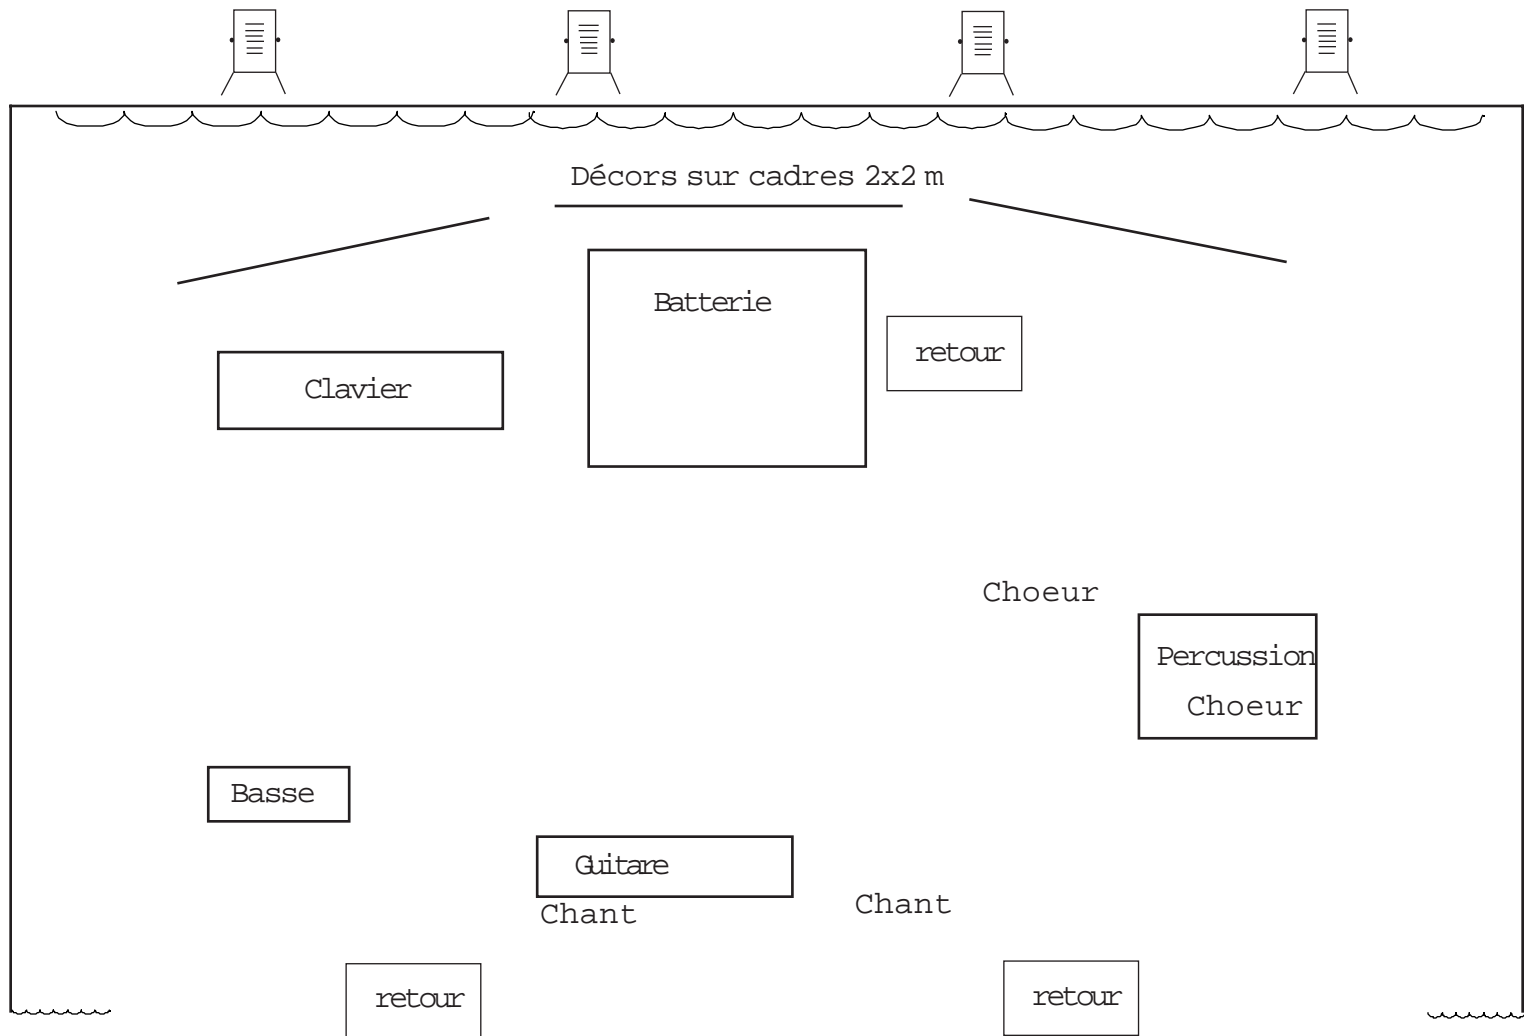

● Micros (7) dont 2 HF

⊠ Boitiers de direct (5)

FETOAFOU
"Le Concert"

Facade Blanche
1 poursuite
15 projecteurs de 1000 W

Eclairage
Spectacle "Le Concert"
FETOAFU