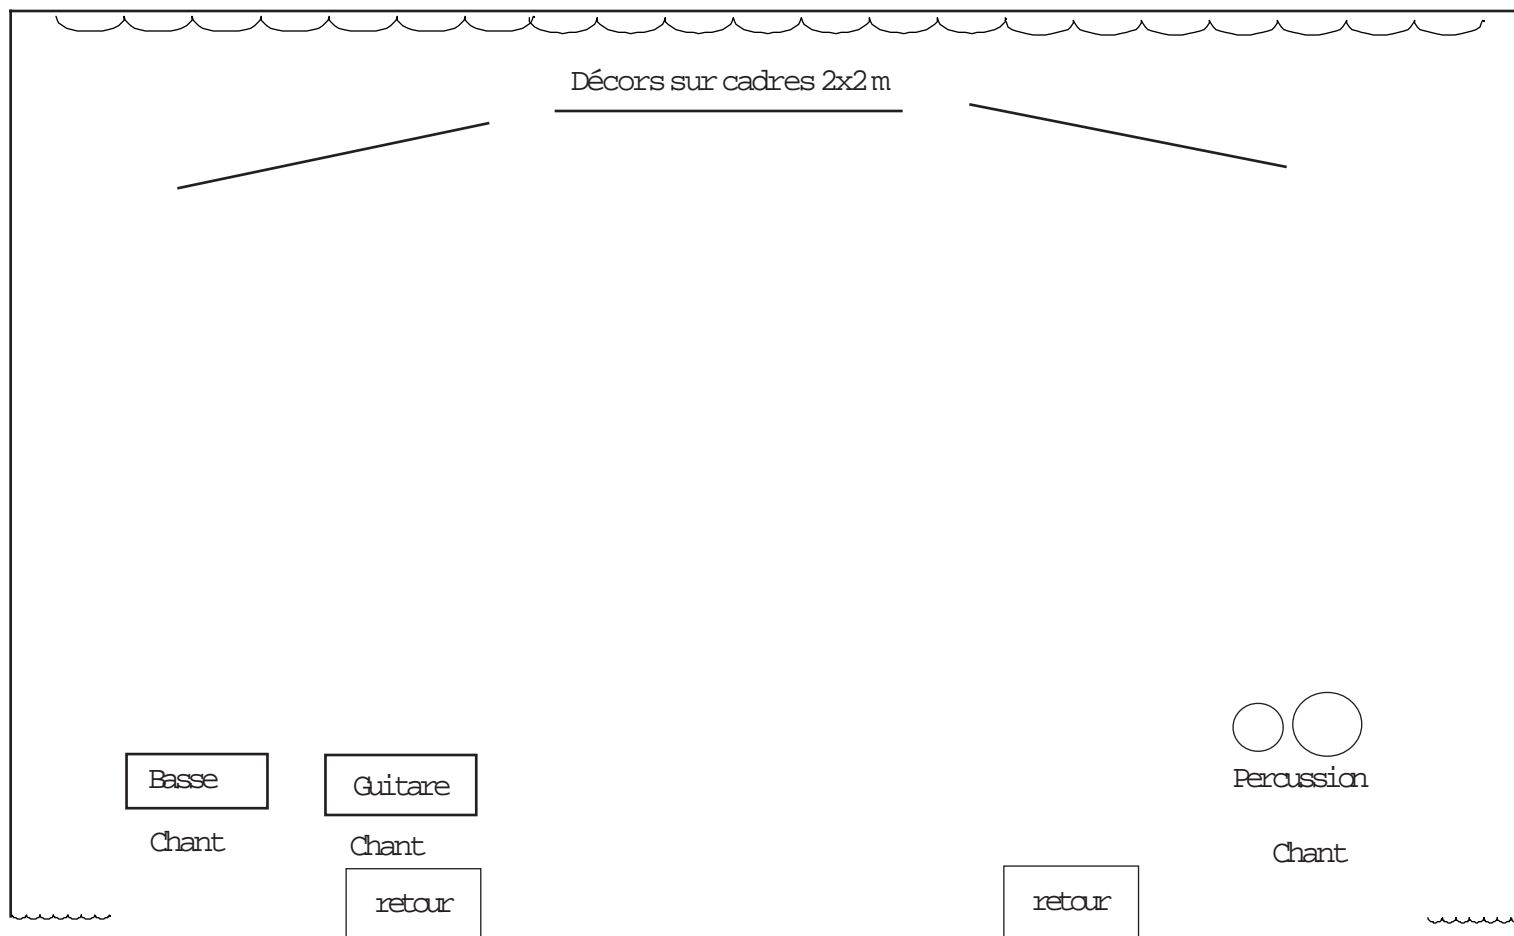

● Micros

⊠ Boitierdedirect

environ 7 m

www.fetoafou.com

FETOAFOU
"Goundafia"

Facade Blanche
Prévoir une ambiance Bleue

Eclairage
Spectacle "Goundafia"
FETOAFU